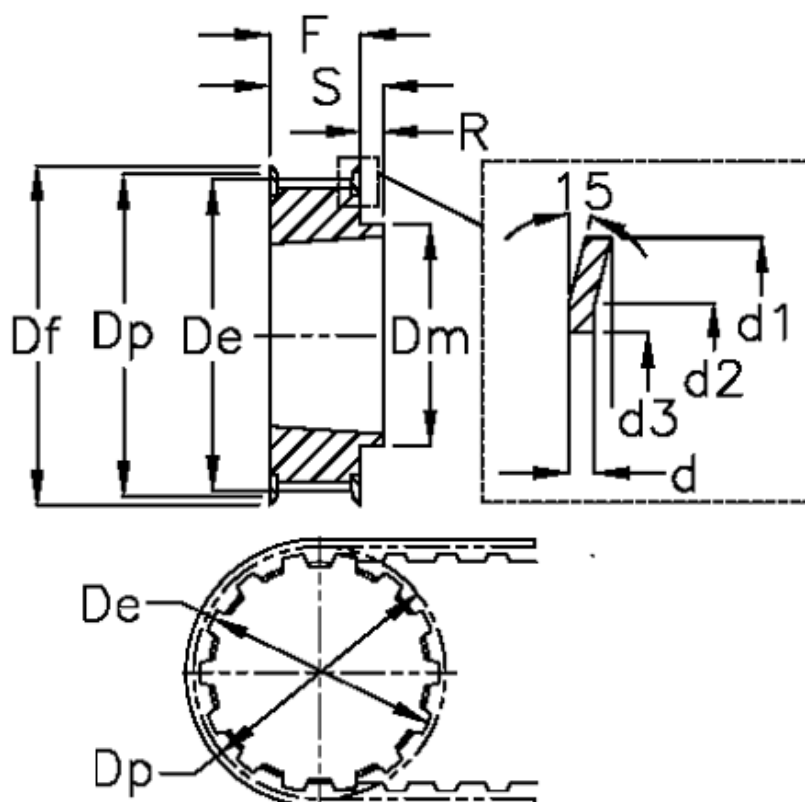

Varenummer: 604132048020
 Beskrivelse: Tandremskive for taperbøsning
 HTD 48 8M 20 TL 2012

Mål

| | | |
|-------------|--------------------|------------|
| Bredde = 20 | Dp = 122.23 | Type = 8M |
| d = 1.5 | F = 28 | Vægt = 1.6 |
| d1 = 128 | Flangetype = F40 | |
| d2 = 124 | For bøsning = 2012 | |
| d3 = 107 | Max boring = 50 | |
| De = 120.86 | r = 4 | |
| Df = 128 | S = 32 | |
| Dm = 96 | Tandantal = 48 | |